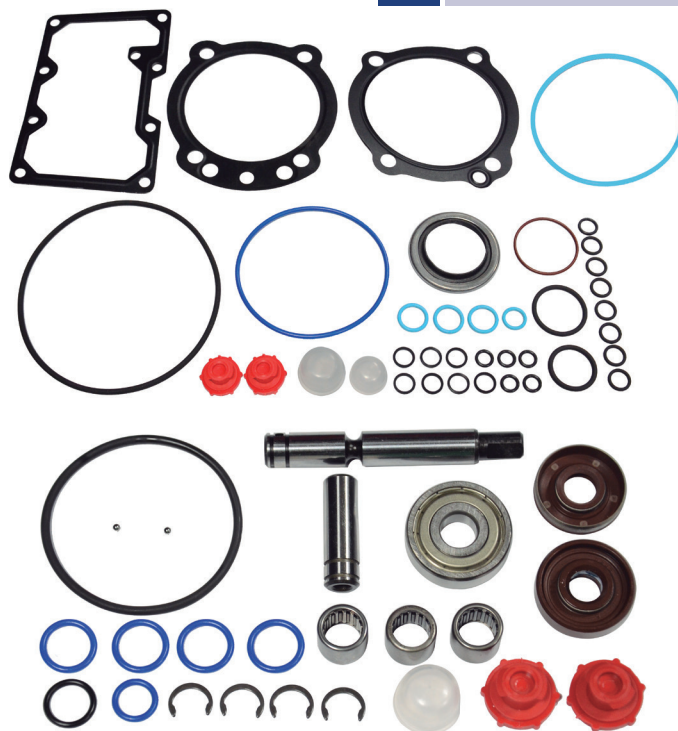

410.60.357

REPARO DA BBA ALIMENTADORA CATERPILLAR C7 | C9

CÓD. REFERÊNCIA			
Nº	CÓD. ROBIEL	REFERÊNCIA	EMB.
5	220.02.06	-	02pç.
6	421.12.20	-	04pç.
7	421.09.180	-	01pç.
8	220.03.03	-	01pç.
19	115.02.10	-	04pç.
20	190.50.21	-	02pç.
21	191.01.05C	-	01pç.
22	191.01.05D	-	01pç.
23	421.05.026	-	01pç.
24	321.00.09	-	01pç.
25	430.10.27	03931063-315	01pç.
26	430.10.254	212-0316	01pç.
27	321.00.05	-	03pç.
28	421.01.118	-	01pç.

410.60.766

REPARO DA BOMBA DE ALTA PRESSÃO CATERPILLAR C7 | C9 COMPLETO

CÓD. REFERÊNCIA			
Nº	CÓD. ROBIEL	REFERÊNCIA	EMB.
1	421.10.330	185-3141 227-5904	01pç.
2	430.35.49	163-7900	01pç.
3	450.06.09	-	01pç.
4	450.06.10	-	01pç.
5	220.02.06	-	04pç.
6	421.12.20	-	07pç.
7	421.09.180	-	02pç.
8	220.03.03	-	02pç.
9	421.75.262	-	01pç.
10	421.06.180	239-2402	05pç.
11	421.03.218	179-8128 3070136	01pç.
12	421.08.180	-	07pç.
13	421.08.120	-	07pç.
14	421.23.262	-	01pç.
15	220.03.10	-	01pç.
16	421.00.718	-	01pç.
17	450.06.11	-	01pç.
18	421.19.265	-	01pç.
19	115.02.10	-	04pç.
20	190.50.21	-	02pç.
21	191.01.05C	-	01pç.
22	191.01.05D	-	01pç.
23	421.05.026	-	01pç.
24	321.00.09	-	01pç.
25	430.10.27	03931063-315	01pç.
26	430.10.254	212-0316	01pç.
27	321.00.05	-	03pç.
28	421.01.118	-	01pç.
29	421.80.030	-	01pç.

PEÇAS AVULSAS

Nº	CÓD. ROBIEL	REFERÊNCIA	DESCRIÇÃO	EMBALAGEM
30	191.01.05	-	Engrenagens da Bomba Alimentadora Diesel CAT C7/C9	01jg.

UTILIZE A CÂMERA DO SEU CELULAR PARA ESCANEAR O QR CODE E OBTER MAIS INFORMAÇÕES TÉCNICAS DOS PRODUTOS EM NOSSO APLICATIVO **ROBIEL**