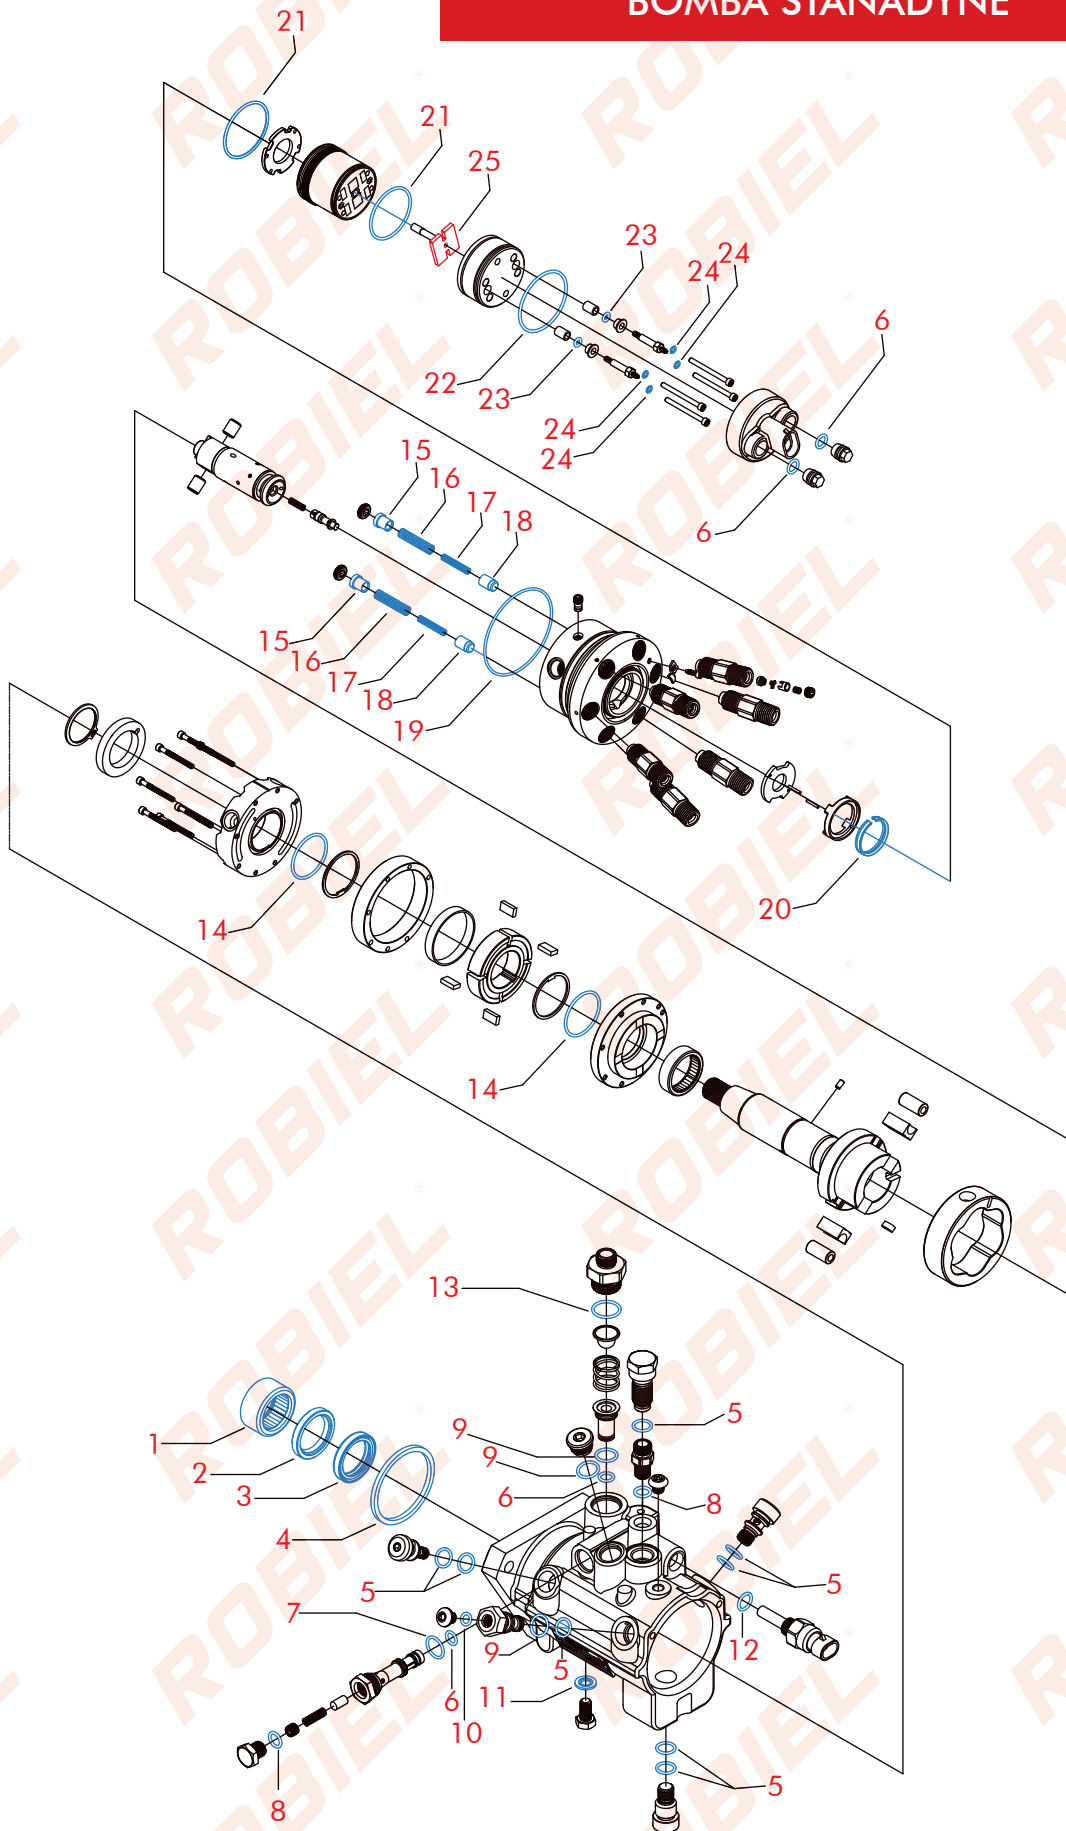

BOMBA STANADYNE

410.36.476

REPARO DA BOMBA STANADYNE

REFERÊNCIA		36476 - STANADYNE		REFERÊNCIA		36476 - STANADYNE	
Nº	CÓD. ROBIEL	DESCRIÇÃO	EMB.	Nº	CÓD. ROBIEL	DESCRIÇÃO	EMB.
1	321.00.07	Rolamento	01pç.	13	421.01.717	Anel Oring	01pç.
2	430.02.938	Retentor	01pç.	14	421.03.118	Anel Oring	02pç.
3	430.02.937	Retentor	01pç.	15	310.01.11	Pistão	02pç.
4	421.60.5334	Anel	01pç.	16	225.01.58	Mola	02pç.
5	421.01.116	Anel Oring	08pç.	17	225.01.59	Mola	02pç.
6	421.00.818	Anel Oring	04pç.	18	310.01.10	Pistão	02pç.
7	421.01.417*	Anel Oring	01pç.	19	421.06.516	Anel Oring	01pç.
8	421.00.919	Anel Oring	02pç.	20	135.05.02*	Arruela de Pressão	01pç.
9	421.01.217	Anel Oring	03pç.	21	421.03.817*	Anel Oring	02pç.
10	421.00.618	Anel Oring	01pç.	22	421.04.418	Anel Oring	01pç.
11	608.13.15	Arruela	01pç.	23	421.00.417	Anel Oring	02pç.
12	421.01.018	Anel Oring	01pç.	24	603.05.10	Arruela	04pç.

* Item Vendido Avulso.