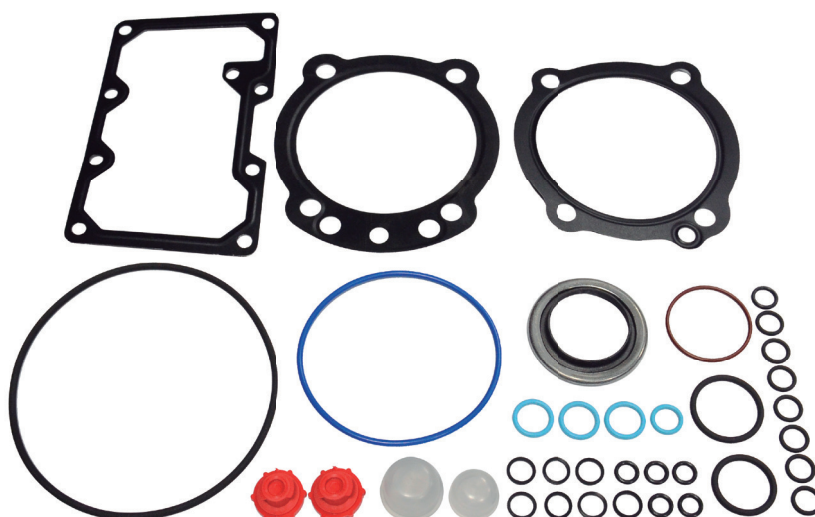

BOMBA DE ALTA CATERPILLAR C7 | C9

BBA ALTA	BBA BAIXA
319-0677	326-1006
319-0680	178-2357
312-0677	318-6357
222-5900	
476-8768	
384-0678 (C9)	

Anel aplicado para BBA CAT 476-8768
421.80.030

410.60.678

REPARO DA BOMBA DE ALTA PRESSÃO CATERPILLAR C7 | C9

CÓD. REFERÊNCIA				CÓD. REFERÊNCIA			
Nº	CÓD. ROBIEL	REFERÊNCIA	EMB.	Nº	CÓD. ROBIEL	REFERÊNCIA	EMB.
1	421.10.330	185-3141 227-5904	01pç.	10	421.06.180	239-2402	05pç.
2	430.35.49	163-7900	01pç.	11	421.03.218	179-8128 3070136	01pç.
3	450.06.09	-	01pç.	12	421.08.180	-	07pç.
4	450.06.10	-	01pç.	13	421.08.120	-	07pç.
5	220.02.06	-	02pç.	14	421.23.262	-	01pç.
6	421.12.20	-	03pç.	15	220.03.10	-	01pç.
7	421.09.180	-	01pç.	16	421.00.718	-	01pç.
8	220.03.03	-	01pç.	17	450.06.11	-	01pç.
9	421.75.262	-	01pç.	18	421.19.265	-	01pç.

410.60.357

REPARO DA BBA ALIMENTADORA CATERPILLAR C7 | C9

CÓD. REFERÊNCIA			
Nº	CÓD. ROBIEL	REFERÊNCIA	EMB.
5	220.02.06	-	02pç.
6	421.12.20	-	04pç.
7	421.09.180	-	01pç.
8	220.03.03	-	01pç.
19	115.02.10	-	04pç.
20	190.50.21	-	02pç.
21	191.01.05C	-	01pç.
22	191.01.05D	-	01pç.
23	421.05.026	-	01pç.
24	321.00.09	-	01pç.
25	430.10.27	03931063-315	01pç.
26	430.10.254	212-0316	01pç.
27	321.00.05	-	03pç.
28	421.01.118	-	01pç.

PEÇAS AVULSAS

Nº	CÓD. ROBIEL	REFERÊNCIA	DESCRIÇÃO	EMBALAGEM
30	191.01.05	-	Engrenagens da Bomba Alimentadora Diesel CAT C7/C9	01jg.

UTILIZE A CÂMERA DO SEU CELULAR PARA ESCANEAR O QR CODE E OBTER MAIS INFORMAÇÕES TÉCNICAS DOS PRODUTOS EM NOSSO APLICATIVO **ROBIEL**