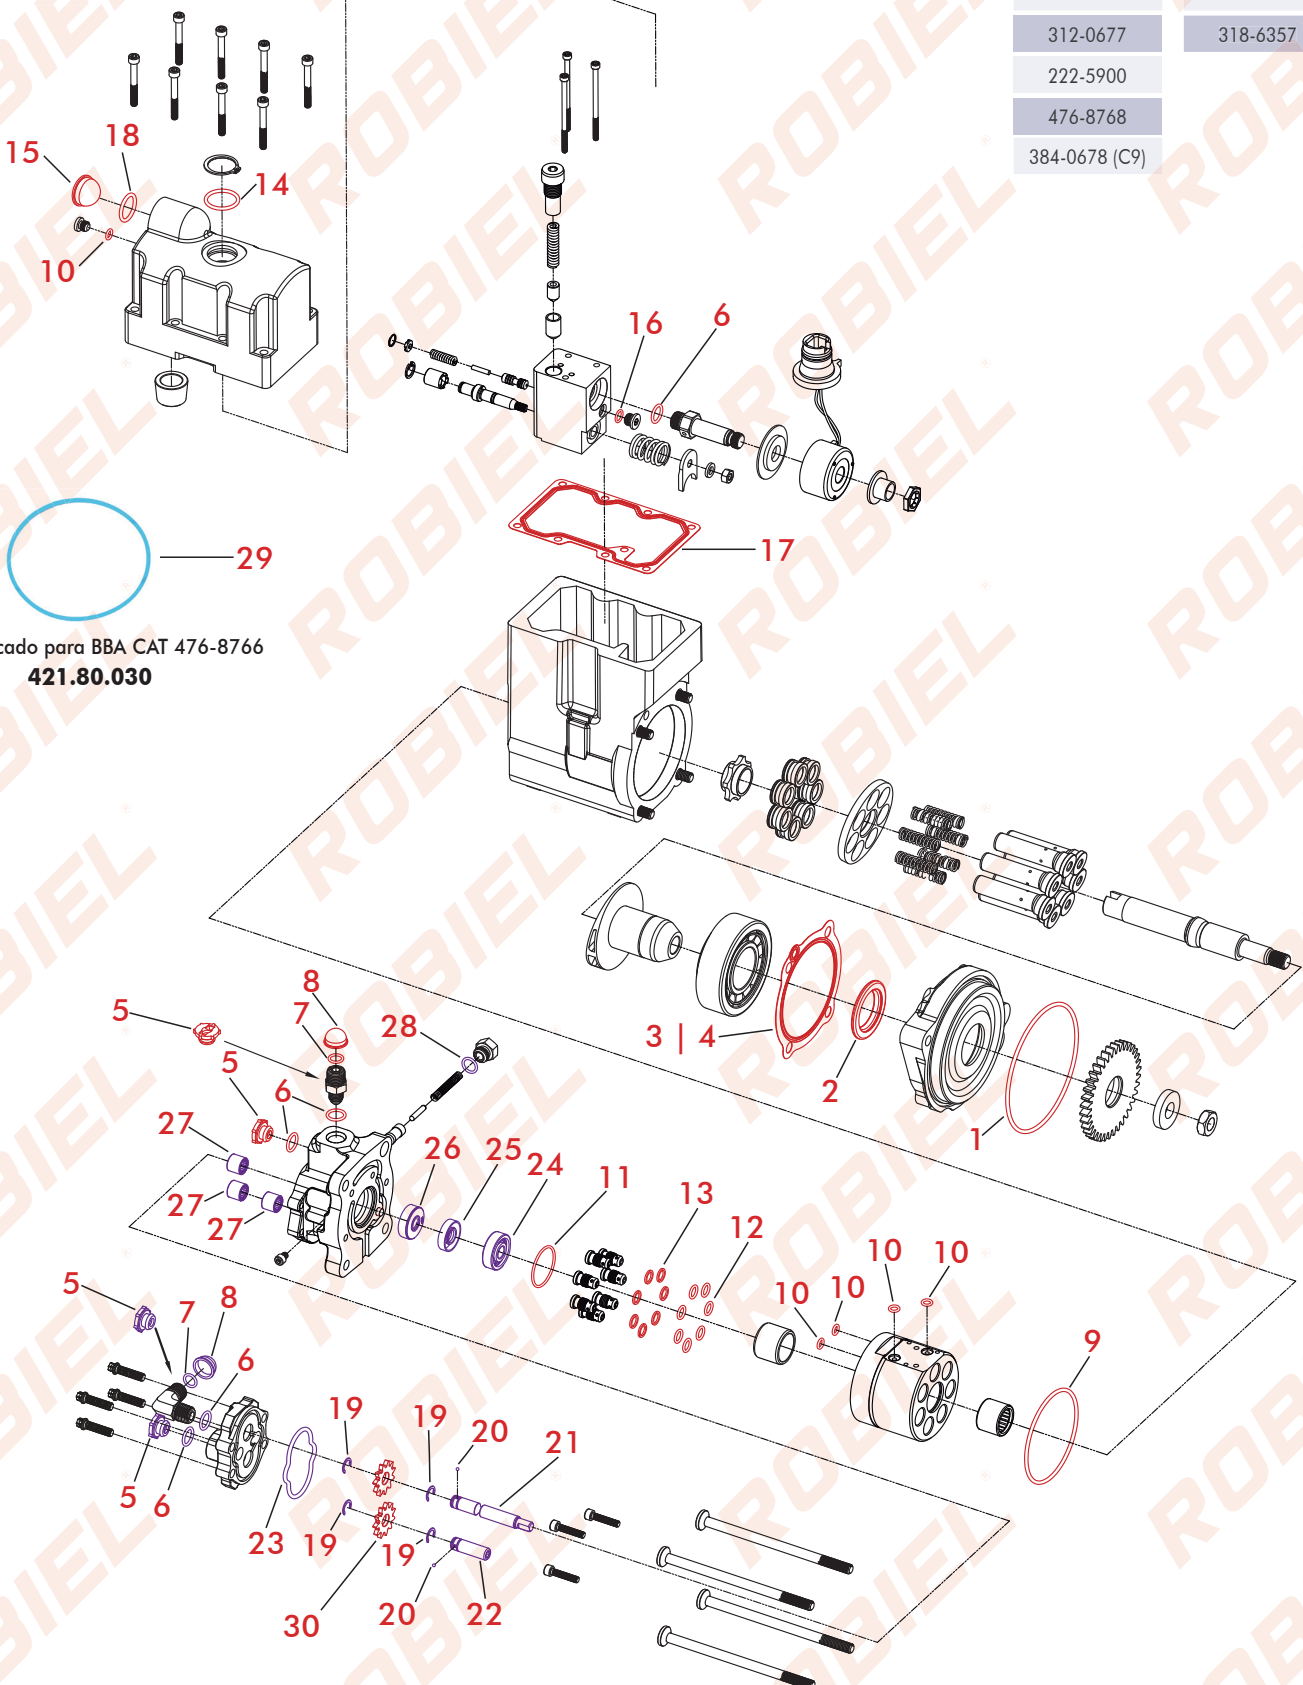

BOMBA DE ALTA CATERPILLAR C7 | C9

BBA ALTA	BBA BAIXA
319-0677	326-1006
319-0680	178-2357
312-0677	318-6357
222-5900	
476-8768	
384-0678 (C9)